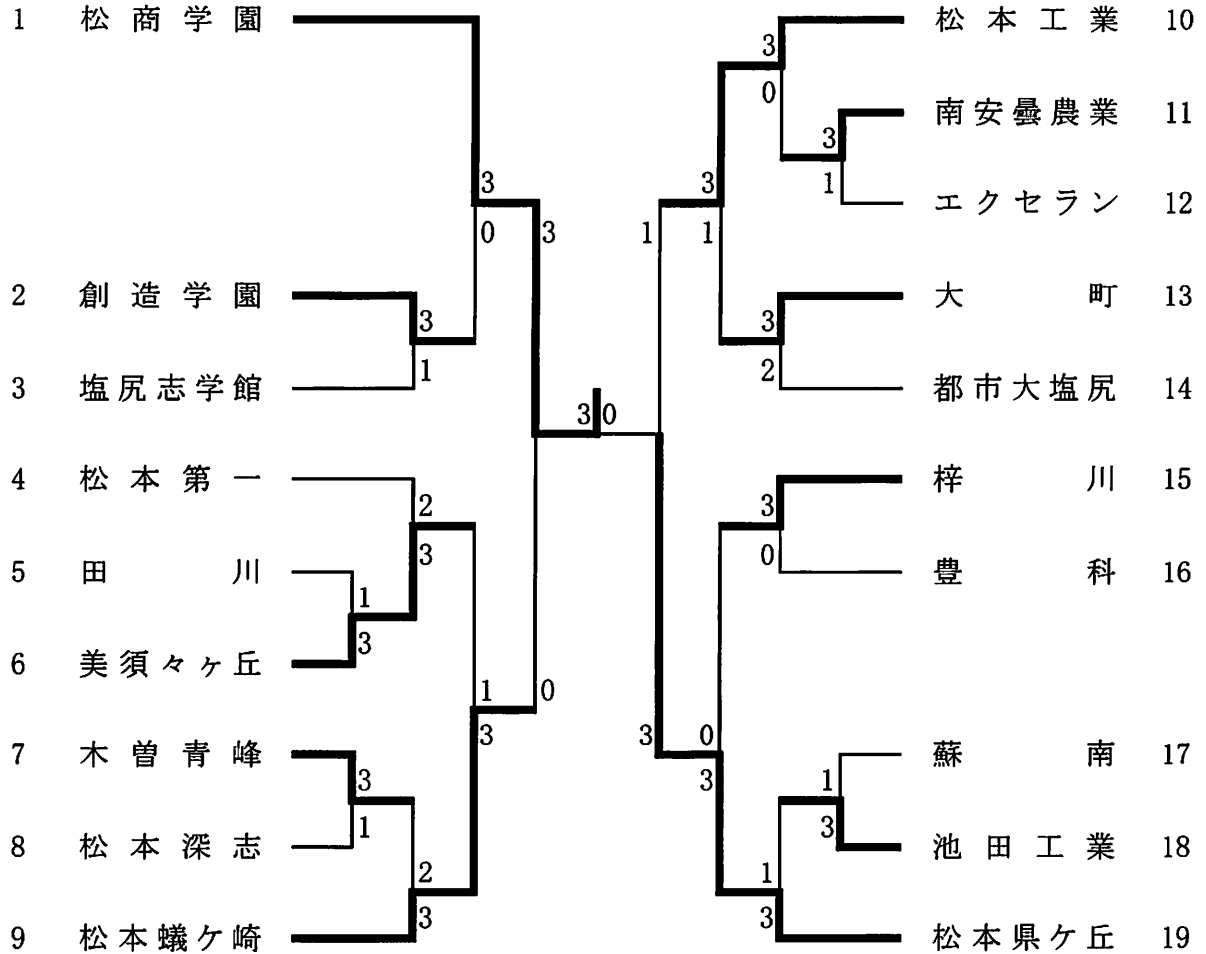

男子学校対抗

○3位決定戦

松本蟻ヶ崎	1 3	松本工業
-------	-----	------

○5位～8位決定戦

創造学園	3 1	美須々ヶ丘
------	-----	-------

大町	0 3	梓川
----	-----	----

創造学園	0 3	梓川
------	-----	----

美須々ヶ丘	3 2	大町
-------	-----	----

1位	松商学園	2位	松本県ヶ丘	3位	松本工業	4位	松本蟻ヶ崎
5位	梓川	6位	創造学園	7位	美須々ヶ丘	8位	大町