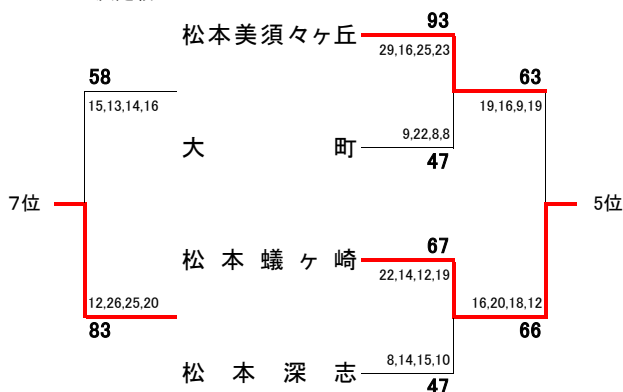

順位

- 1位 松本第一
- 2位 松商学園
- 3位 松本県ヶ丘
- 4位 松本工業
- 5位 松本蟻ヶ崎
- 6位 松本美須々ヶ丘
- 7位 松本深志
- 8位 大町

5~8決定戦

順位

- 1位 松商学園
- 2位 豊科
- 3位 田川
- 4位 松本美須ヶ丘
- 5位 松本蟻ヶ崎
- 6位 都市大塩尻
- 7位 松本第一
- 8位 木曾青峰

5~8決定戦